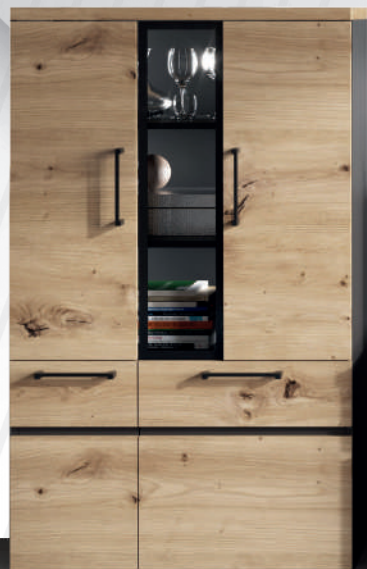

DESCUENTOS
que se salen!!

Salón OSNEL 110

Formado por vitrina alta de dos puertas, mueble de TV con dos puertas, 1 cajón y vitrina baja de dos puertas. Acabado en color ebano y artisan.

Medidas: 300x197x42 cm.

~~1.198€~~

599€

Mesa comedor LUJAN

Cristal templado transparente de 8 mm y patas metálicas en color negro mate.

Medidas: 140x80x75 cm. ~~288€~~

99€