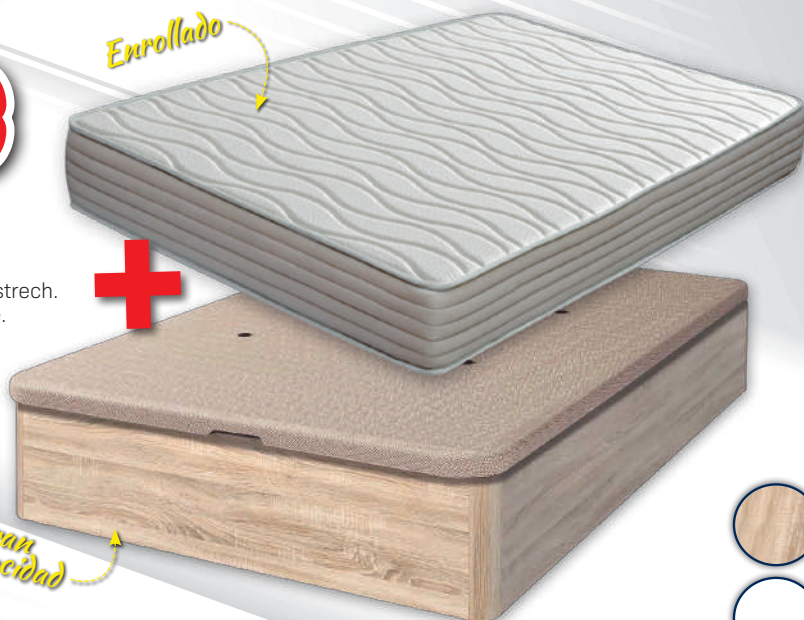

rebajas

PRECIO DEL PACK

299€

135x190 cm. ~~575€~~

Colchón SCARLETT
HR+Viscoelastica 135x190 cm

- Cara A: Acolchado con espuma y viscoelástica. Tejido stretch.
- Cara B: Acolchado espuma, tejido 2D hipertranspirable.
Se sirve enrollado. Altura 20 cm.

Canapé abatible KOUROS 135x190 cm

Cajón canapé de gran capacidad con 4 patas en los ángulos. Altura del cajón 28 cm. Capacidad interior del cajón 27,5 cm. Ventilación mediante 4 aireadores. Antihumedad, antibacterias y antiácaros.