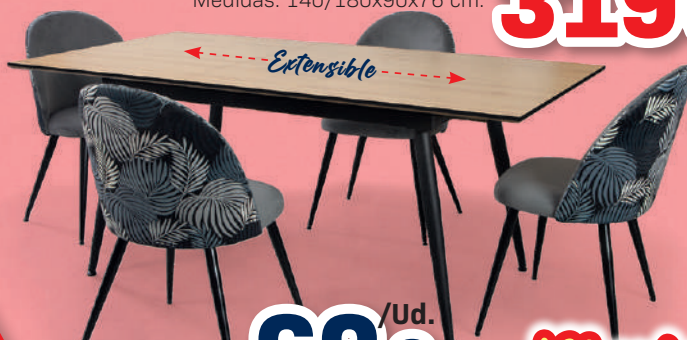

Mesa de comedor GLEN

Rectangular con tapa de madera extensible y pata metálica en color negro.

Medidas: 140/180x90x76 cm.

319€

Extensible