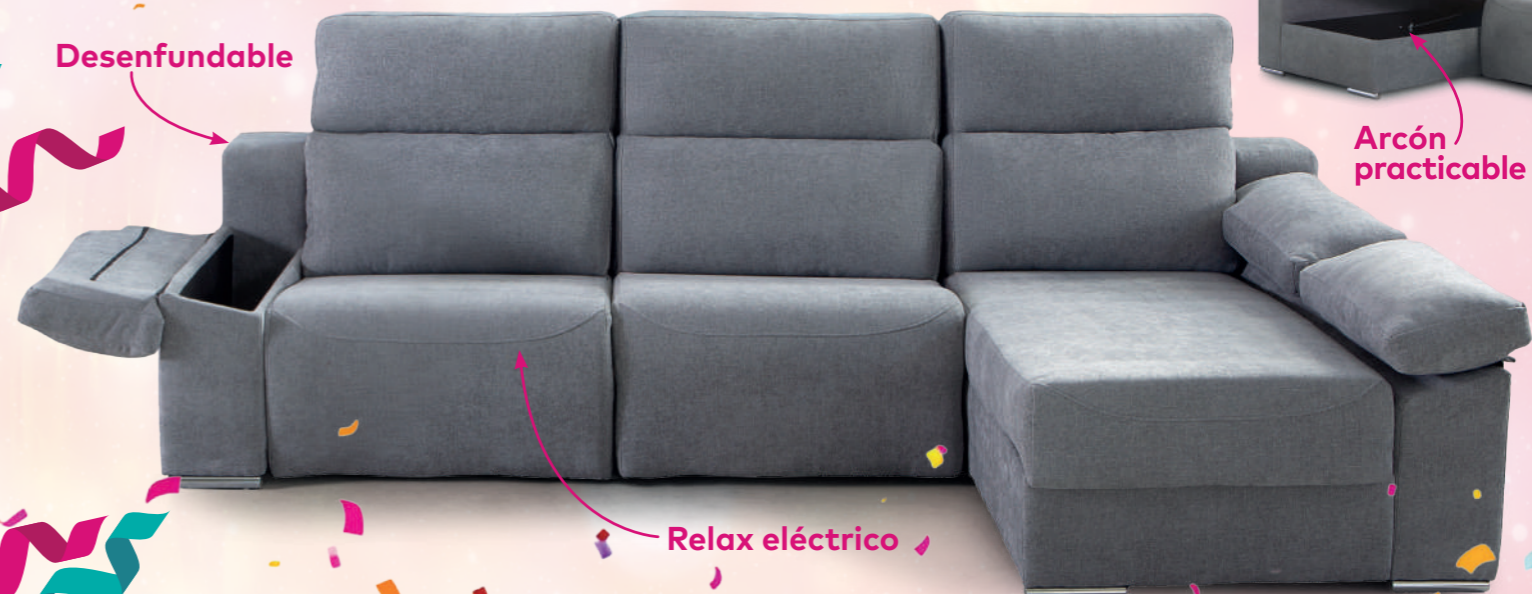

Chaiselongue CAFOL

Con mecanismo de relax eléctrico y arcón practicable. Amplia selección de telas para tapizar.

Medidas: 285x100/165x105 cm.

1.149€

Desenfundable

Arcón practicable

Relax eléctrico