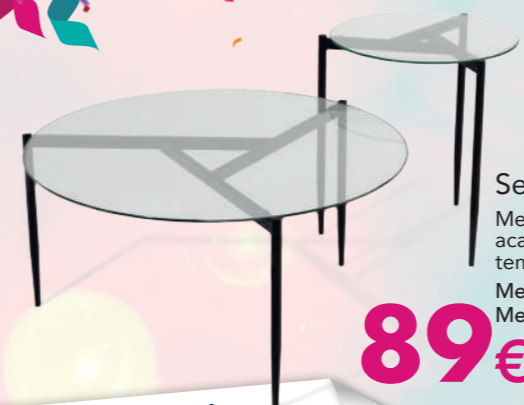

399€

Aparador 4 puertas y 1 cajón
Medidas: 180x40x90,5 cm.

Mesa comedor **IRUNE**

Extensible con tapa de piedra sinterizada acabado en color mármol. Patas metálicas en acabado color crema. Sistema de apertura automático de extensible central. También disponible en color negro.

Medidas: 160/200x90x76 cm.

499€

Silla **TRIANA**

Tapizada en tela color beige y pata metálica en acabado crema. Disponible en varios colores en telas y patas.

Medidas: 47x61x88 cm.

75€/ud.

Cabezales reclinables

Asientos deslizantes

Chaiselongue **HANDY**

Con armazón de madera, cabezales reclinables en 10 posiciones, asiento extraíble y arcón elevable. Amplia selección de telas para tapizar.

Medidas: 280x155x105 cm.

1.099€

Arcón elevable

Nadie **Ahorra** más que tú

Set **EVER**

Mesas auxiliares con pata metálica acabado en negro y tapa de cristal templado de 5 mm.
Medidas alta: Ø 45x50 cm.
Medidas baja: Ø 80x40 cm.

89€