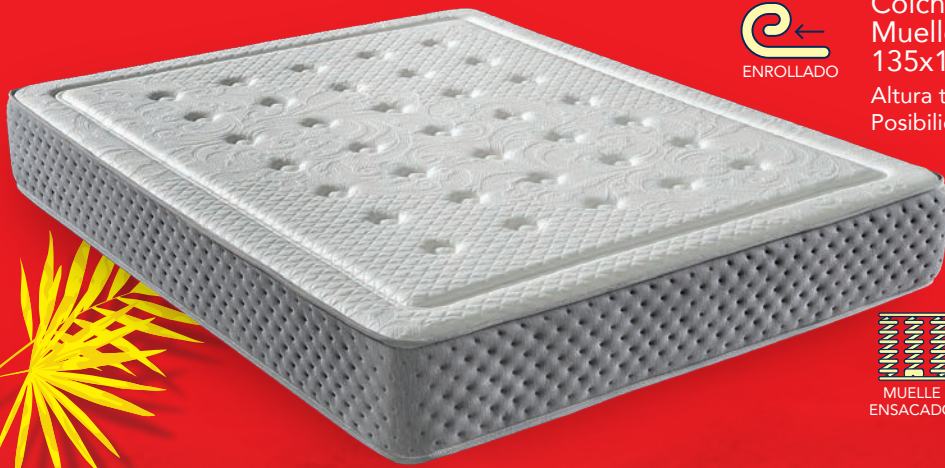

Colchón **ADONIS**
Muelle ensacado + Visco
135x190 cm

Altura total: 26 cm. Se sirve enrollado
Posibilidad de múltiples medidas. **778€**

299€

Rebajas
QUE REFRESCAN
TU Verano