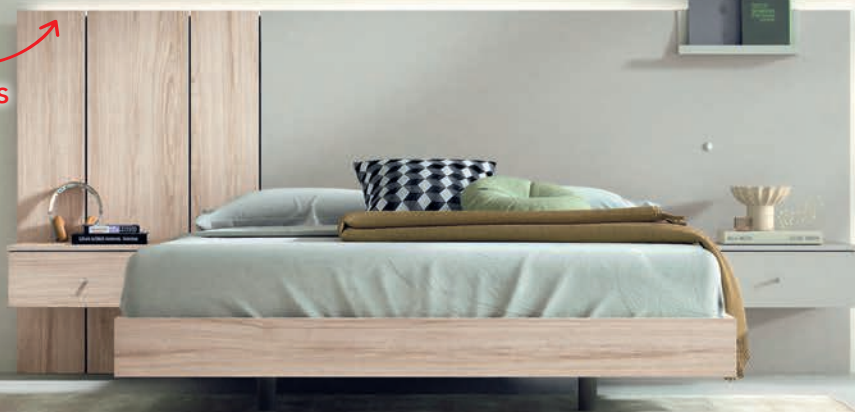

Sinfonier
6 cajones. ~~498€~~
Medidas: 56,4x41x112,8 cm.

249€

Dormitorio matrimonio **MENDOL 02**

Formado por cabecero con luces leds incluidas y dos mesillas de un cajón acabado en piedra y habana, con múltiples opciones de medidas y colores. Disponible armario a juego adaptable a cualquier medida. (Bancada no incluida). ~~999€~~
Medidas cabecero: 274,6x3,2x120 cm.

499€

Luces
leds
incluidas

Rebajas

QUE REFRESCAN
TU *verano*

Armario **LERMA**

Puertas correderas con estructura y acabado interior en blanco mate y frentes en blanco mate/roble alistonado. Incluye dos baldas interiores y dos barras de colgar. ~~830€~~

Medidas: 170x195,5x59 cm.

399€

Nadie
Ahorrando
más que tú